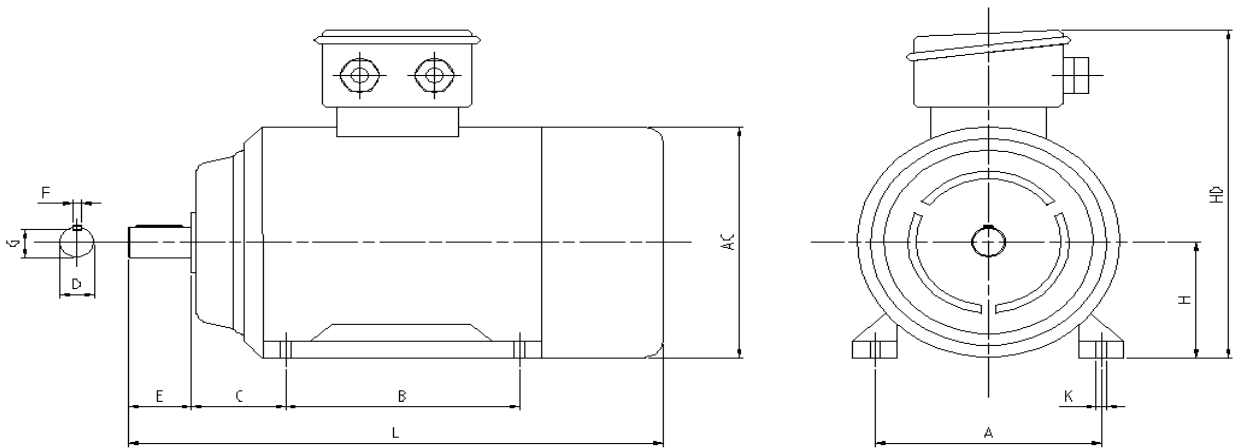

AC 3-Phase Electrical Squirrel Cage Motors -- MSE3 SERIES

FORNITORE FOURNISSEUR SUPPLIER	E.M.C.	GRANDEZZA & TIPO TAILLE & TYPE SIZE & TYPE	MSE3 132S6	EFFICIENZA EFFICENCY EFFICACITÉ	IE 3
POTENZA NOMINALE PUISSANCE NOMINALE NOMINAL POWER	3,00 kW	POTENZA NOMINALE PUISSANCE NOMINALE NOMINAL POWER	4 Hp	VELOCITA' VITESSE SPEED	968 Rpm
TENSIONE TENSION RATED VOLTAGE	230 400 V	FREQUENZA FREQUENCE FREQUENCY	50 Hz	CARCASSE BODY CARCASSE	ALUMINUM
CORRENTE NOMINALE COURANT NOMINAL RATED CURRENT	12,30 7,1 A	COPPIA NOMINALE COUPLE NOMINAL RATED TORQUE	29,60 Nm	PESO POIDS WEIGHT	46 kG
SOVRATEMPERATURA ECHAUFFEMENT TEMPERAURE RISE	B	CLASSE ISOLAMENTO CLASSE ISOLATION INSULATION CLASS	F	TEMP. AMBIENTE TEMP. AMBIANCE AMBIENT TEMP.	40 °C
Ma / Mn Md / Mn Ms / Mn	2	Mmax / Mn Mmax / Mn Mmax / Mn	3,1	la / ln ld / ln ls / ln	5,5
FATTORE DI POTENZA FACTEUR de PUISSANCE POWER FACTOR	0,71	RENDIMENTO RENDEMENT EFFICIENCY	85,6 %	SERVIZIO SERVICE SERVICE	S 1
FORMA COSTRUTTIVA FORME MOUNTING POSITION	B 3	PROTEZIONE IP PROTECTION IP ENCLOSURE IP	55	TROPICALIZZATO TROPICAL TROPICALISE'	NO
CAPPELLO PARAPIOGGIA DARIN COVER PARA - PLUIE	NO	SCARICO CONDENSA DRAIN HOLE TROU DE POURGE	NO	VERNICIATURA PAINTING PEINTURE	Ral 5010 Blue
TIPO CUSCINETTO TYPE de ROULEMENT BEARINGS TYPE	→	Lato Comando Cote Accouplement Drive End Side	6308-2RS C3	Lato Opposto Cote Opposée Non Drive End Side	6308-2RS C3
LUBRIFICAZ. GRASSO LUBRIFICATION GRAISSE LUBRIFICATION GREASE	0	ORE HEURES HOURS	0	RESIST.ANTICONDENSA RESIST.de RECHAUFFAGE SPACE HEATERS	230 V 26 W
PROTEZIONE TERMICA PROTECTION THERMIQUE THERMAL PROTECTION	3 x PTC	CUSCINETTO ISOLATO INSOLATED BEARING ROULEMENT ISOLEE	NO	VENTILAZIONE ASSISTITA VENTILATION FORCEE' FORCES VENTIALTION	-- kW -- V -- A
SENSO DI ROTAZIONE DIRECTION OF ROTATION SENSE DE ROTATION	CW / CCW	ENCODER ENCODER CODEUR	NO	NORME NORMES STANDARD	IEC & CE